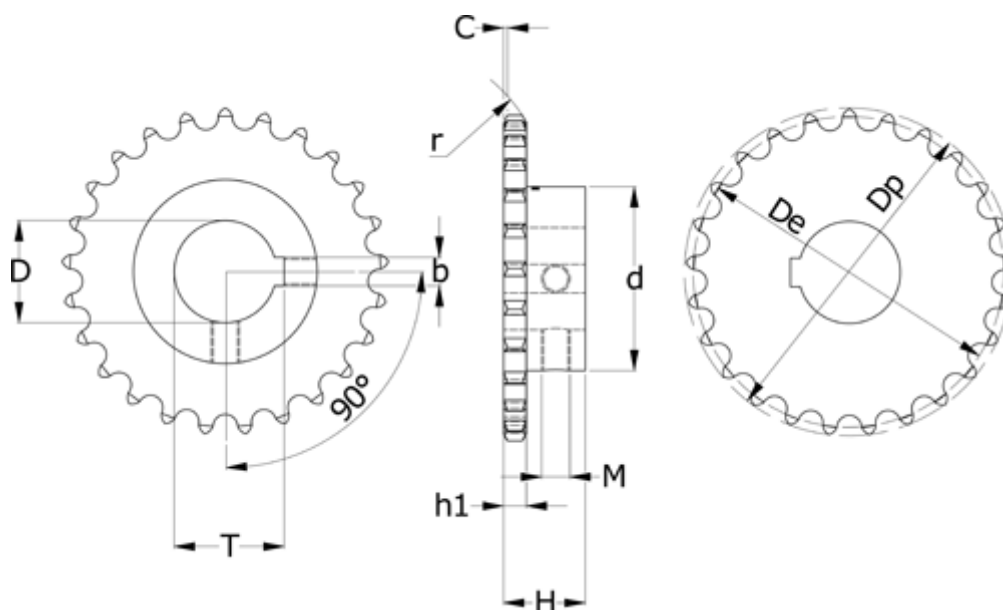

Varenummer: 616011006024038  
 Beskrivelse: Navhjul 10 B-1 Z=24 simplex  
 boring 38H7 med not

## Mål

Antal tænder = 24	h1 = 9.1
b = 10	M = M8
C = 1.6	Pitch = 15.875
d = 80	r = 16
D = 38	t = 41.3
De = 121.62	
Dp = 128.3	
H = 30	